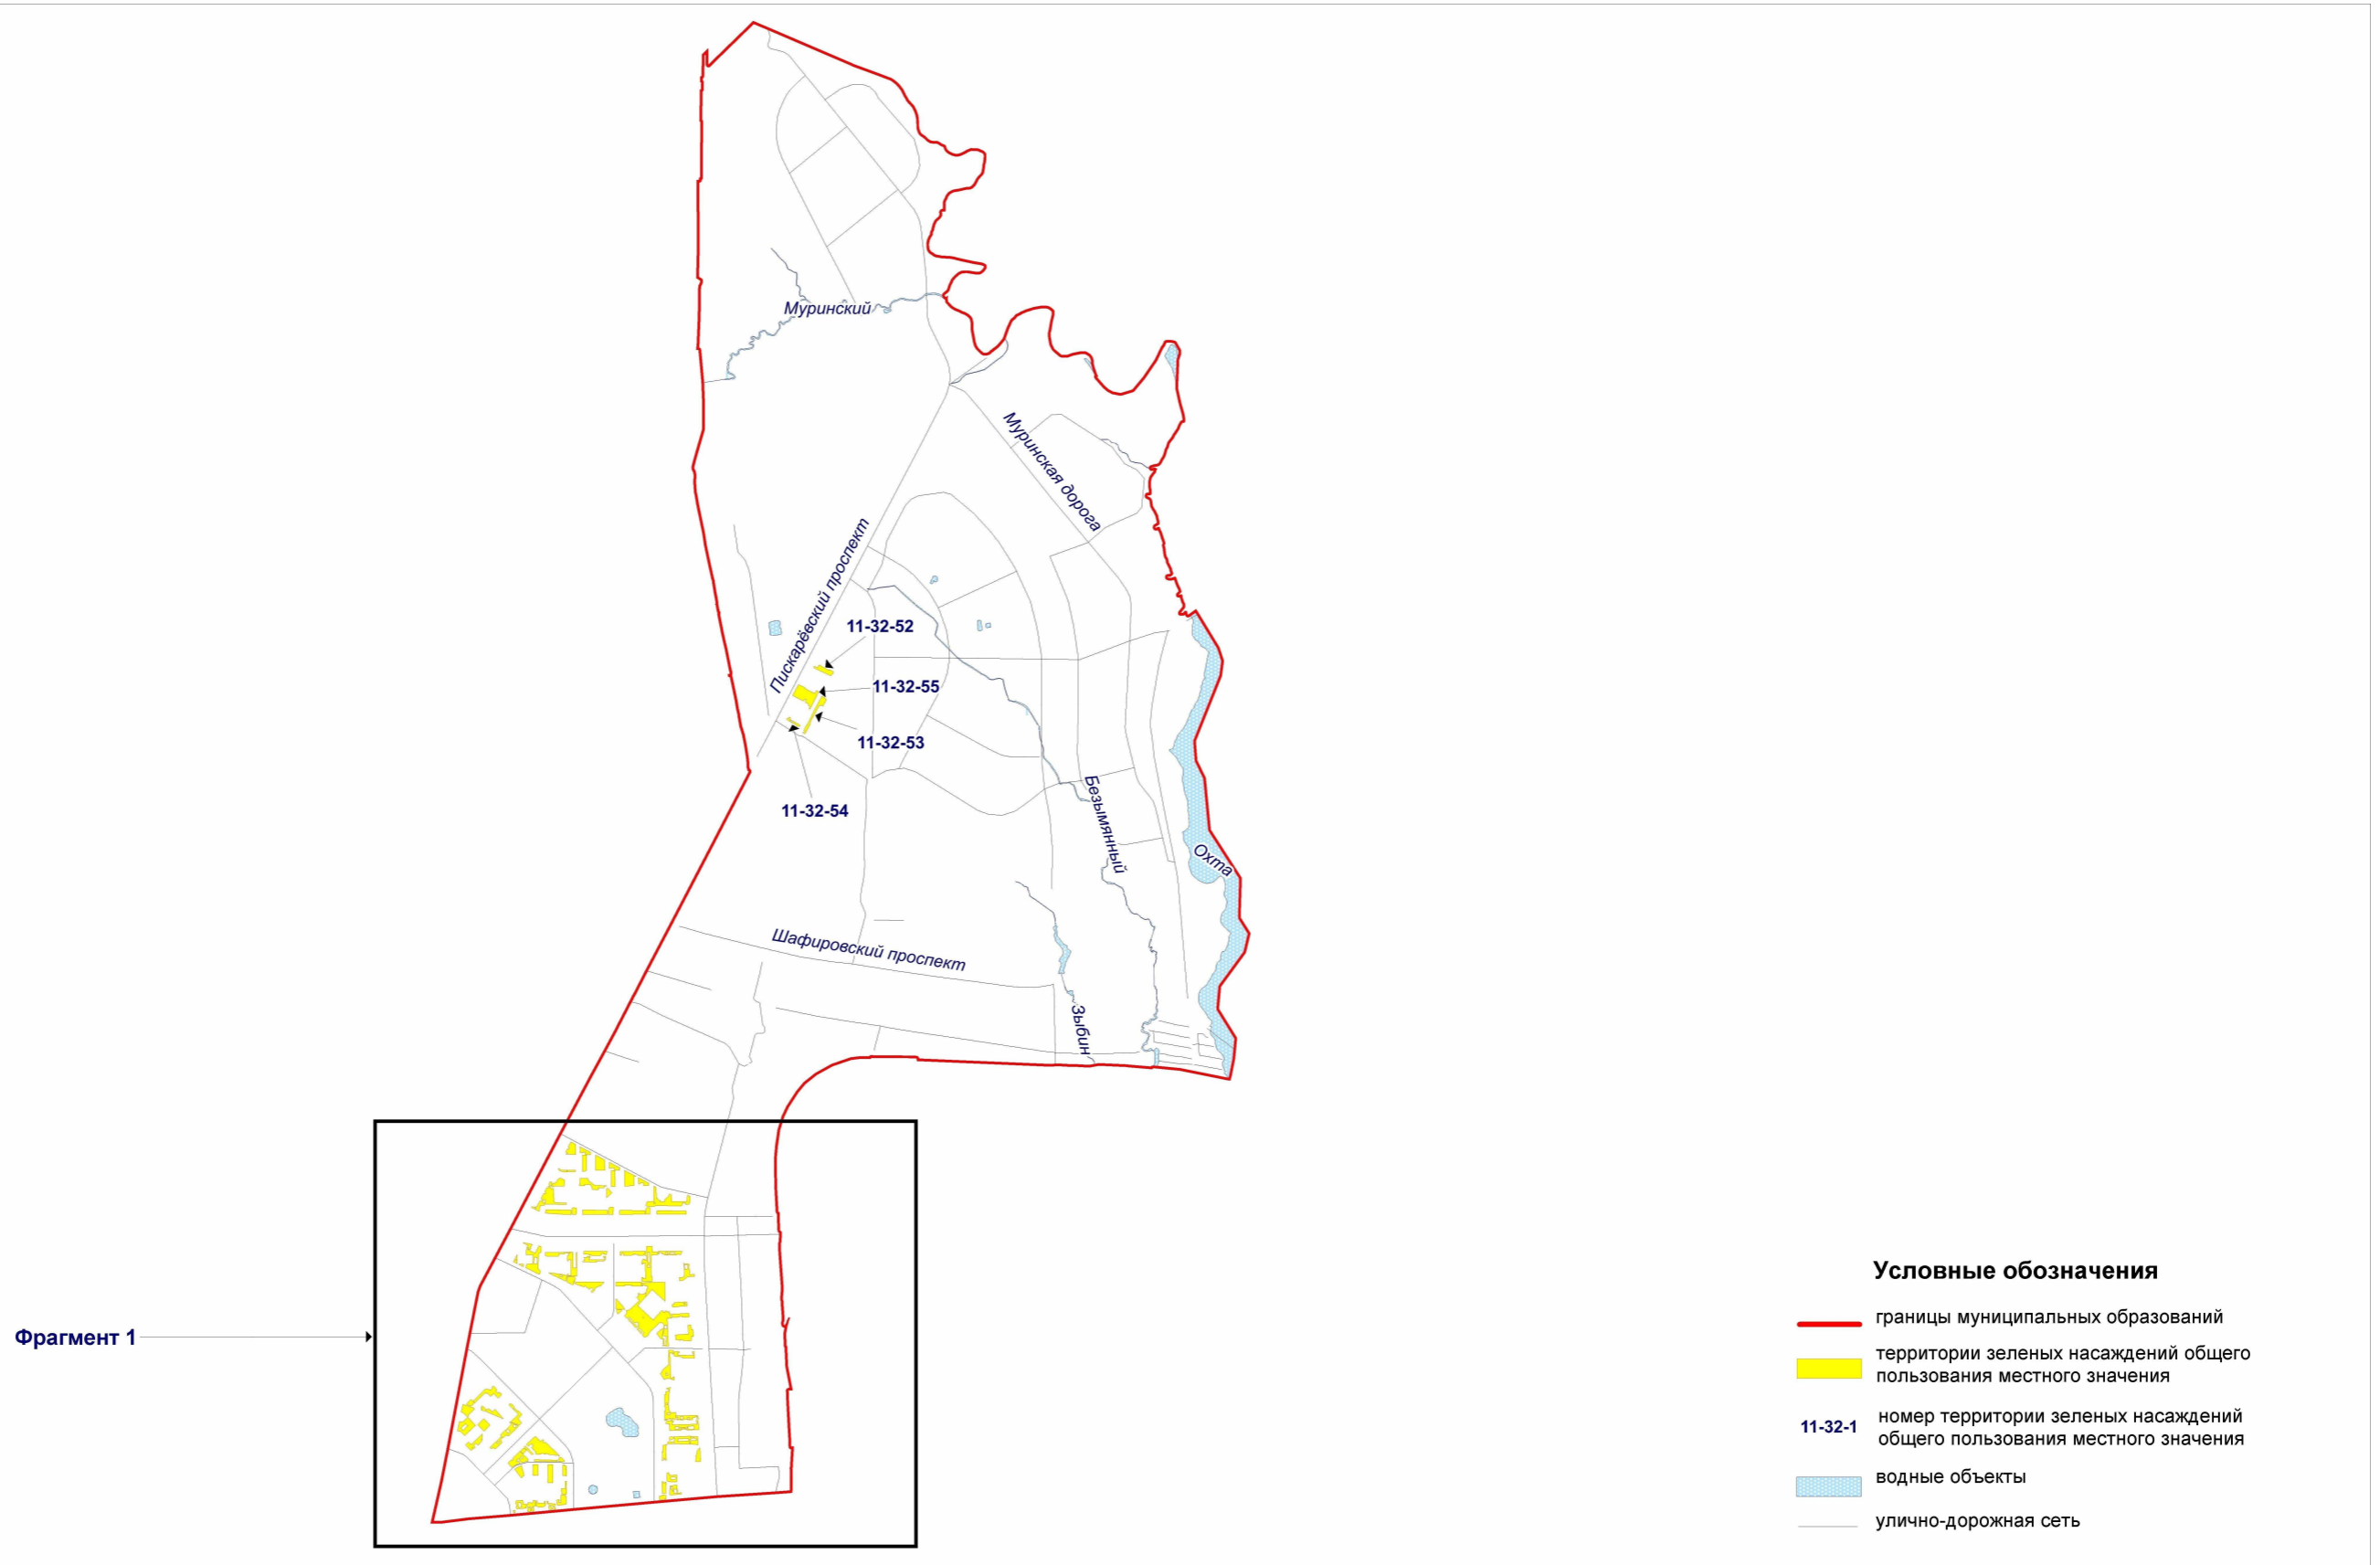

**Территории зеленых насаждений общего пользования местного значения в границах Красногвардейского района Санкт-Петербурга
(внутригородское муниципальное образование города федерального значения Санкт-Петербурга муниципальный округ Полюстрово)**

Схема 32

Территории зеленых насаждений общего пользования местного значения в границах Красногвардейского района Санкт-Петербурга
 (внутригородское муниципальное образование города федерального значения Санкт-Петербурга
 муниципальный округ Полюстрово, фрагмент 1)

Схема 32-1